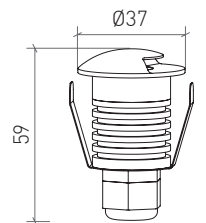

BENNET ONE WAY 1W

DATA SHEET

Technical specifications

Dados técnicos

Wattage Potência	1W
Color rendering index CRI Índice de restituição das cores	> 85
Rated luminous flux Fluxo luminoso	90 lm
Led type Tipo de led	Cree
Beam angle Ângulo de feixe	90°
Color temperature Temperatura da cor	4200K / 3000K

Symbology

Simbologia

Dimensional drawing

Desenho dimensional

BENNET ONE WAY 1W

Options available on request

Opções disponíveis sob pedido

beam angle . ângulo de feixe	CRI >85 4200K 	CRI >85 3000K 
90°	600.85.90.02	600.85.90.03